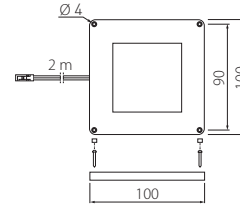

PL Oprawa 2 w 1
EN Fixture 2 in 1
RU Светильник 2 в 1
DE Aufbauleuchte 2-in-1
HU 2 az 1-ben lámpatest

VEGAS